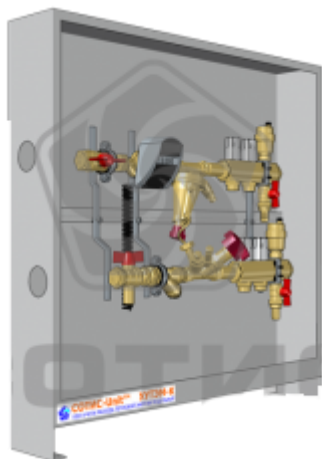

Узел распределительный для учета расхода тепловой энергии модульный квартирный УУТЭМ-К СОТИС-Unit модель ТКТ-1005

Узлы распределительные для учета расхода тепловой энергии модульные квартирные УУТЭМ-К применяются для организации индивидуального учета расхода тепловой энергии в квартирах и офисах в соответствии с ФЗ №261 от 23.11.2009 "Об энергосбережении и о повышении энергетической эффективности".

Узлы учета УУТЭМ-К поставляются в сборе в коллекторных шкафах. Подающая и обратная линии узла устанавливаются на подвижных кронштейнах. В базовой комплект поставки входит ремонтная вставка, заменяемая после гидравлических испытаний системы отопления на квартирный теплосчетчик.

Узел УУТЭМ-К модель ТКТ-1005 оснащается коллекторами с отсечными шаровыми кранами. Подробное устройство узла представлено на Рисунке 1.

Расшифровка наименования модуля:

- (ТА) / (G) - условное обозначение марки балансировочных клапанов: **ТА** - Tour & Andersson, **G** - Giacomini
- НП - нижнее подключение

ТЕХНИЧЕСКИЕ ХАРАКТЕРИСТИКИ

Материалы корпусных деталей основные	латунь ЛС-59, ЛЦ-40С, CW602N
Материалы уплотнений затворов запорно-регулирующей арматуры	Фторопласт Ф-4, EPDM, латунь
Материалы уплотнения резьбовых соединений	неразъемных - герметик Фиксатор-3, разъемных - резина, EPDM
Номинальное рабочее давление (PN), МПа	1,0
Температура рабочей среды max, °С	+105
Эффективный диаметр коллектора, мм	30
Диаметр условных проходов шаровых кранов для подключения к центральному стояку отопления, мм	20
Диаметр условных проходов балансировочных клапанов, мм	15
Диаметр условных проходов отводов распределительных коллекторов, мм	15
Максимальная пропускная способность ручного статического балансировочного клапана Kv, м3/ч	2,52
Диапазон регулировки перепада давления автоматического юалансировочного клапана (регулятора давления) ΔPv, кПа	5-25 / 10-60
Присоединение к центральному стояку отопления	G 3/4" (внутренняя резьба)
Присоединение к отводам распределительных коллекторов	G 1/2" (внутренняя резьба)
Диаметр отверстия шкафа для подключения узла к центральному стояку отопления, мм	60
Межосевое расстояние между отверстиями шкафа для подключения узла к центральному стояку отопления, мм	по вертикали - 200 по горизонтали (осевое смещение) - 30
Межосевое расстояние между отводами распределительных коллекторов, мм	50