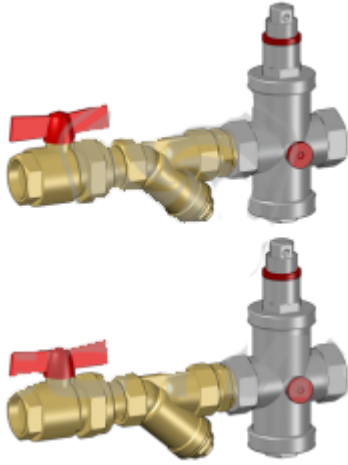

## Модули ввода этажного узла учета воды МВВ РД СOTIS-Unit Технические характеристики

# Модуль ввода этажного узла учета воды с регулировкой давления и фильтрами МВВ РД СОТИС-Unit

Модуль ввода MBV СОТИС-Unit предназначен для подключения узла учета воды УУВМ-Э на этаже к подающему и обратному центральным распределительным стоякам систем ХВС и ГВС здания и фильтрации поступающей к потребителям воды.