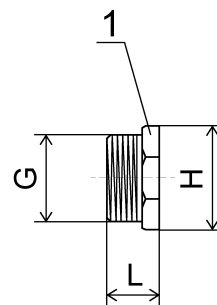

ТЕХНИЧЕСКИЕ ХАРАКТЕРИСТИКИ

Материалы основные	латунь ЛС-59
Среда рабочая	вода
Присоединение	резьбовое
Управление	-
Рабочее давление PN, МПа	1,0
Температура рабочей среды max, °C	+90
Состав модуля	1. пробка глухая.

Устройство оконечного модуля