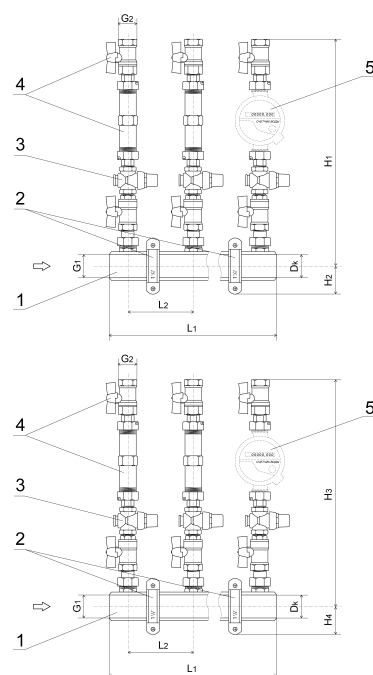

ТЕХНИЧЕСКИЕ ХАРАКТЕРИСТИКИ

Материалы основные	латунь ЛС-59
Среда рабочая	вода
Присоединение	резьбовое
Управление	-
Рабочее давление PN, МПа	1,0
Температура рабочей среды max, °С	+90
Состав модуля	1. коллектор распределительный СОТИС (серии К100-2500 на трубопроводах систем ХВС и ГВС): Dк - эффективный внутренний диаметр коллектора, N - количество отводов для подключения потребителей; 2. крепеж коллектора (опция, базовый комплект поставки не входит); 3. регулятор давления воды Ду15; 4. гидроблок в составе: краны шаровые специальные с накидными гайками, вставка ремонтная под счетчик воды; 5. счетчик расхода воды квартирный Ду15 (опция, в базовой комплект поставки не входит).

Устройство коллекторного модуля