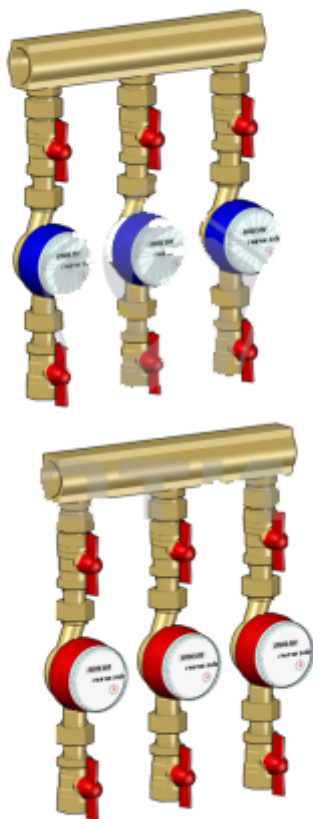

Модуль коллекторный этажного узла учета воды МКВ100 СОТИС-Unit

Модуль коллекторный МКВ СОТИС-Unit предназначен для подключения потребителей к узлу учета воды УУВМ-Э на этаже, распределения холодной и горячей воды между потребителями и организации индивидуального учета расхода воды.

Модуль коллекторный МКВ100 СОТИС-Unit выполняет следующие функции:

- подключение потребителей к узлу учета УУВМ-Э на этаже;
- распределение холодной и горячей воды между потребителями;
- индивидуальный учет расхода воды потребителями (функция реализуется после установки в узел счетчиков индивидуального учета расхода воды).

Расшифровка наименования модуля:

- **МКВ** - модуль коллекторный водоснабжения
- **100** - расстояние между отводами в распределительных коллекторах (100 мм)
- **2502** - условный проход коллекторов (Ду25), количество отводов в коллекторе (2)
- **15** - диаметр условного прохода гидроблоков и специальных шаровых кранов для подключения потребителей (Ду15)
- **80** - строительная длина ремонтных вставок под счетчик воды в гидроблоках (80 мм)

ТЕХНИЧЕСКИЕ ХАРАКТЕРИСТИКИ

Материалы основные	латунь ЛС-59	Устройство коллекторного модуля
Среда рабочая	вода	
Присоединение	резьбовое	
Управление	-	
Рабочее давление PN, МПа	1,0	
Температура рабочей среды max, °С	+90	
Состав модуля	1. коллектор распределительный СОТИС (серии К100-2500 на трубопроводах систем ХВС и ГВС): Dk - эффективный внутренний диаметр коллектора, N - количество отводов для подключения потребителей; 2. крепеж коллектора (опция, базовый комплект поставки не входит); 3. гидроблок в составе: краны шаровые специальные с накладными гайками, вставка ремонтная под счетчик воды; 4. счетчик расхода воды квартирный Ду15 (опция, в базовой комплект поставки не входит).