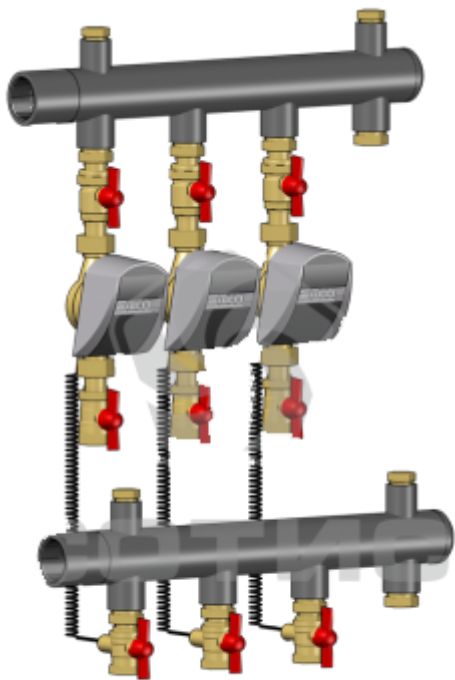

Модуль коллекторный этажного узла учета тепловой энергии МКТ100-4000(5000) СОТИС-Unit

Модуль коллекторный МКТ СОТИС-Unit предназначен для подключения потребителей к узлу учета тепловой энергии УУТЭМ-Э на этаже, управления распределения теплоносителя между потребителями и организации индивидуального учета расхода тепловой энергии.

Модуль коллекторный МКТ100-4000(5000) СОТИС-Unit выполняет следующие функции:

- подключение потребителей к узлу учета УУТЭМ-Э на этаже;
- распределение теплоносителя между потребителями;
- индивидуальный учет расхода тепловой энергии потребителями (функция реализуется после установки в модуль теплосчетчиков).

Расшифровка наименования модуля:

- **МКТ** - модуль коллекторный тепловой
- **100** - расстояние между отводами в распределительных коллекторах (100 мм)
- **4002 / 5002** - условный проход коллекторов (Ду40 / 50), количество отводов в коллекторе (2)
- **15** - диаметр условного прохода гидроблоков и специальных шаровых кранов для подключения потребителей (Ду15);
  20/15 – диаметры условных проходов специальных шаровых кранов для подключения потребителей (Ду20) и ремонтной вставки (Ду15).

ТЕХНИЧЕСКИЕ ХАРАКТЕРИСТИКИ

Артикул	Модификация	L1, мм	L2, мм	H1, мм	H2, мм	H3, мм	H4, мм	Dk, мм	Вес, кг
МАОВ1501А10002	МКТ100-4002-15	235	100	65	105	65	300	40	6,18
МАОВ1501А10003	МКТ100-4003-15	335	100	65	105	65	300	40	9,97
МАОВ1501А10004	МКТ100-4004-15	435	100	65	105	65	300	40	9,96
МАОВ1501А10005	МКТ100-4005-15	535	100	65	105	65	300	40	11,95
МАОВ1501А10006	МКТ100-4006-15	635	100	65	105	65	300	40	13,94
МАОВ1501А10007	МКТ100-4007-15	735	100	65	105	65	300	40	15,73
МАОВ1501А10008	МКТ100-4008-15	835	100	65	105	65	300	40	17,72
МАОВ1501А20002	МКТ100-4002-20/15	235	100	65	110	65	330	40	6,44
МАОВ1501А20003	МКТ100-4003-20/15	335	100	65	110	65	330	40	8,36
МАОВ1501А20004	МКТ100-4004-20/15	435	100	65	110	65	330	40	10,48
МАОВ1501А20005	МКТ100-4005-20/15	535	100	65	110	65	330	40	12,60
МАОВ1501А20006	МКТ100-4006-20/15	635	100	65	110	65	330	40	14,72
МАОВ1501А20007	МКТ100-4007-20/15	735	100	65	110	65	330	40	16,64
МАОВ1501А20008	МКТ100-4008-20/15	835	100	65	110	65	330	40	18,76