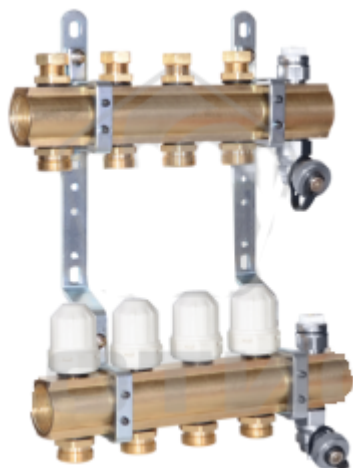

Коллекторные группы латунные серии СОТИС КГ06.4-50-2500 с регулировочными и термостатическими клапанами с функциями ручного отвода воздуха и дренажа

Коллекторная группа латунная для систем водяного отопления и водоснабжения марки СОТИС КГ06.4-50-2500 предназначена для установки в трубопроводах систем холодного и горячего водоснабжения, теплоснабжения, водяного отопления, а также в технологических трубопроводах, транспортирующих жидкости не агрессивные к материалам элементов коллекторов. Группа содержит интегрированные отсечные регулировочные клапаны и термостатические клапаны на подающем и обратном коллекторах соответственно и используется для регулируемого равномерного распределения потока транспортируемой среды между потребителями. В качестве «потребителя» может выступать отдельная часть (контур или ветвь) инженерной системы, отдельный прибор или группа приборов, петля «теплого пола» и т.п., соединенные с коллекторной группой трубопроводом.

Коллекторная группа КГ06.4-50-2500 с функцией ручного отвода воздуха и дренажа объединяет в себе подающий латунный коллектор с интегрированными отсечными регулировочными клапанами, обратный коллектор с интегрированными термостатическими клапанами, дополнительно укомплектованные ручными воздухоотводчиками и дренажными кранами, а также крепежные кронштейны. Межосевое расстояние между коллекторами группы составляет 200 мм. Межосевое расстояние между отводами коллектора - 50 мм.

Количество отводов: от 2 до 12 штук.

Условная пропускная способность отсечного регулировочного клапана при количестве оборотов шестигранника против часовой стрелки от положения "закрыто"	м³/час
1 оборот	0,21
2 оборота	0,65
3 оборота	1,09
4 оборота	1,42
5 оборотов	1,74
Полностью открыто	1,82

Условная пропускная способность термостатического клапана составляет 3,24 м³/час

ТЕХНИЧЕСКИЕ ХАРАКТЕРИСТИКИ

Материалы основные	латунь марок ЛС-59, ЛС-40С, CW602N
Материалы уплотнения затворов запорно-регулирующей арматуры	EPDM, латунь
Среда рабочая	вода, пар
Присоединение	резьбовое
Давление рабочее PN, МПа	1,0
Температура рабочей среды максимальная, °С	+90
Присоединительный размер к трубопроводу, дюйм	1"
Эффективный внутренний диаметр, мм	30
Расстояние между отводами, мм	50
Межосевое расстояние между коллекторами, мм	200
Диаметр присоединения к отводам коллекторов, дюйм	3/4 (НР "евроконус")
Количество отводов, шт.	от 2 до 12