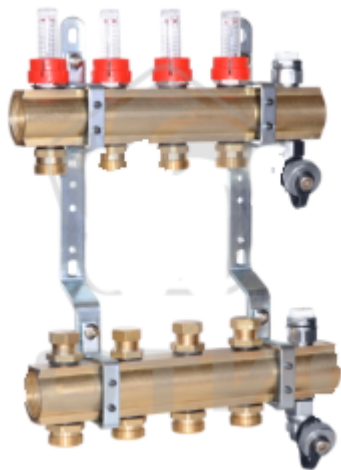

Коллекторные группы латунные серии SOTIS КГ04.4-50-2500 с расходомерами и регулирующими клапанами

Технические характеристики

По вопросам продаж и поддержки обращайтесь:

Архангельск +7 (8182) 45-71-35
Астрахань +7 (8512) 99-46-80
Барнаул +7 (3852) 37-96-76
Белгород +7 (4722) 20-58-80
Брянск +7 (4832) 32-17-25
Владивосток +7 (4232) 49-26-85
Волгоград +7 (8442) 45-94-42
Екатеринбург +7 (343) 302-14-75
Ижевск +7 (3412) 20-90-75
Казань +7 (843) 207-19-05
Калуга +7 (4842) 33-35-03

Коллекторная группа латунная для систем водяного отопления и водоснабжения марки СОТИС КГ04.4-50-2500 предназначена для установки в трубопроводах систем холодного и горячего водоснабжения, теплоснабжения, водяного отопления, а также в технологических трубопроводах, транспортирующих жидкости не агрессивные к материалам элементов коллекторов. Группа содержит интегрированные настроечные клапаны с расходомерами (ротаметрами) и отсечные регулировочные клапаны на подающем и обратном коллекторах соответственно и используется для регулируемого равномерного распределения потока транспортируемой среды между потребителями. В качестве «потребителя» может выступать отдельная часть (контур или ветвь) инженерной системы, отдельный прибор или группа приборов, петля «теплого пола» и т.п., соединенные с коллекторной группой трубопроводом.