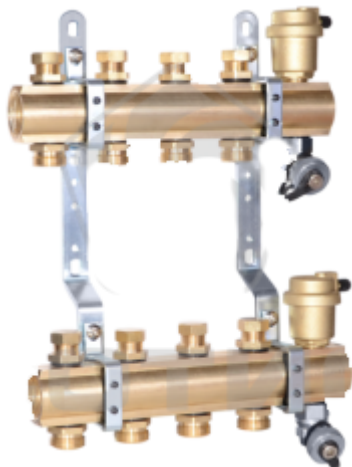

Коллекторные группы латунные серии СОТИС КГ03.5-50-2500 с регулировочными клапанами

Технические характеристики

По вопросам продаж и поддержки обращайтесь:

Архангельск +7 (8182) 45-71-35
 Астрахань +7 (8512) 99-46-80
 Барнаул +7 (3852) 37-96-76
 Белгород +7 (4722) 20-58-80
 Брянск +7 (4832) 32-17-25
 Владивосток +7 (4232) 49-26-85
 Волгоград +7 (8442) 45-94-42
 Екатеринбург +7 (343) 302-14-75
 Ижевск +7 (3412) 20-90-75
 Казань +7 (843) 207-19-05
 Калуга +7 (4842) 33-35-03

Коллекторные группы латунные серии СОТИС КГ03.5-50-2500 с регулировочными клапанами с функциями автоматического отвода воздуха и дренажа

Коллекторная группа латунная для систем водяного отопления и водоснабжения марки СОТИС КГ03.5-50-2500 предназначена для установки в трубопроводах систем холодного и горячего водоснабжения, теплоснабжения, водяного отопления, а также в технологических трубопроводах, транспортирующих жидкости не агрессивные к материалам элементов коллекторов. Группа содержит интегрированные отсечные регулировочные клапаны на подающем и обратном коллекторах и используется для регулируемого равномерного распределения потока транспортируемой среды между потребителями. В качестве «потребителя» может выступать отдельная часть (контур или ветвь) инженерной системы, отдельный прибор или группа приборов, петля «теплого пола» и т.п., соединенные с коллекторной группой трубопроводом.