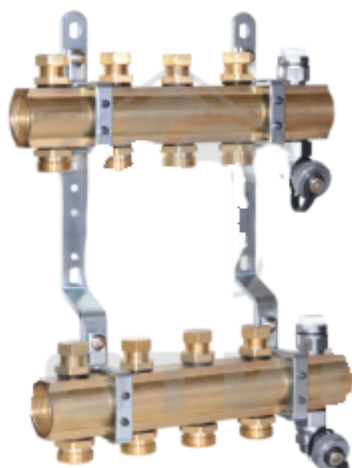

Коллекторные группы латунные серии СОТИС КГ03.4-50-2500 с регулировочными клапанами, с функциями ручного отвода воздуха и дренажа

Коллекторная группа латунная для систем водяного отопления и водоснабжения марки СОТИС КГ03.4-50-2500 предназначена для установки в трубопроводах систем холодного и горячего водоснабжения, теплоснабжения, водяного отопления, а также в технологических трубопроводах, транспортирующих жидкости не агрессивные к материалам элементов коллекторов. Группа содержит интегрированные отсечные регулировочные клапаны на подающем и обратном коллекторах и используется для регулируемого равномерного распределения потока транспортируемой среды между потребителями. В качестве «потребителя» может выступать отдельная часть (контур или ветвь) инженерной системы, отдельный прибор или группа приборов, петля «теплого пола» и т.п., соединенные с коллекторной группой трубопроводом.

Коллекторная группа КГ03.4-50-2500 с функцией ручного отвода воздуха и дренажа объединяет в себе подающий и обратный распределительные латунные коллекторы с межосевым расстоянием между отводами 50мм с интегрированными отсечными регулировочными клапанами, укомплектованные ручными воздухоотводчиками и дренажными кранами, а также крепежные кронштейны. Межосевое расстояние между коллекторами группы составляет 200 мм.

Количество отводов: от 2 до 12 штук.

Условная пропускная способность отсечного регулировочного клапана при количестве оборотов шестигранника против часовой стрелки от положения "закрыто"	м3/час
1 оборот	0,21
2 оборота	0,65
3 оборота	1,09
4 оборота	1,42
5 оборотов	1,74
Полностью открыто	1,82

ТЕХНИЧЕСКИЕ ХАРАКТЕРИСТИКИ

Материалы основные	латунь марок ЛС-59, ЛС-40С, CW602N
Материалы уплотнения затворов запорно-регулирующей арматуры	EPDM, латунь
Среда рабочая	вода, пар
Присоединение	резьбовое
Давление рабочее PN, МПа	1,0
Температура рабочей среды максимальная, °С	+105
Присоединительный размер к трубопроводу, дюйм	1"
Эффективный внутренний диаметр, мм	30
Расстояние между отводами, мм	50
Межосевое расстояние между коллекторами, мм	200
Диаметр присоединения к отводам коллекторов, дюйм	3/4 (НР "евроконус")
Количество отводов, шт.	от 2 до 12
Класс герметичности затворов запорно-регулирующей арматуры	"А" по ГОСТ 9544-2005