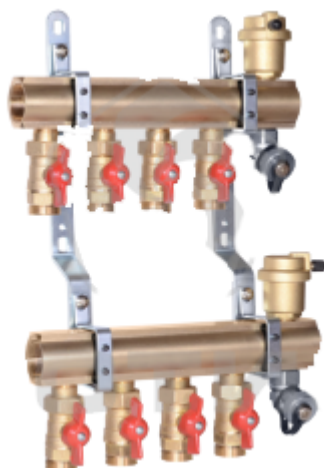

Коллекторные группы латунные серии СОТИС КГ02.5-50-2500 с шаровыми кранами "американка" с функциями автоматического отвода воздуха и дренажа

Коллекторная группа латунная для систем водяного отопления и водоснабжения марки СОТИС КГ02.5-50-2500 предназначена для установки в трубопроводах систем холодного и горячего водоснабжения, теплоснабжения, водяного отопления, а также в технологических трубопроводах, транспортирующих жидкости не агрессивные к материалам элементов коллекторов. Группа содержит интегрированные запорные шаровые краны с разъемным соединением "американка" на подающем и обратном коллекторах и используется для регулируемого равномерного распределения потока транспортируемой среды между потребителями. В качестве «потребителя» может выступать отдельная часть (контур или ветвь) инженерной системы, отдельный прибор или группа приборов, петля «теплого пола» и т.п., соединенные с коллекторной группой трубопроводом.

Коллекторная группа КГ02.5-50-2500 с функцией автоматического отвода воздуха и дренажа объединяет в себе подающий и обратный распределительные латунные коллекторы с межосевым расстоянием между отводами 50мм с интегрированными запорными шаровыми кранами "американка", укомплектованные автоматическими воздухоотводчиками и дренажными кранами, а также крепежные кронштейны. Межосевое расстояние между коллекторами группы составляет 200 мм.

Количество отводов: от 2 до 12 штук.

ТЕХНИЧЕСКИЕ ХАРАКТЕРИСТИКИ

Материалы основные	латунь марок ЛС-59, ЛС-40С, CW602N
Материалы уплотнения затворов запорно-регулирующей арматуры	EPDM, латунь
Среда рабочая	вода, пар
Присоединение	резьбовое
Давление рабочее PN, МПа	1,6
Температура рабочей среды максимальная, °С	+100
Присоединительный размер к трубопроводу, дюйм	1"
Эффективный внутренний диаметр, мм	30
Расстояние между отводами, мм	50
Межосевое расстояние между коллекторами, мм	200
Диаметр присоединения к отводам коллекторов, дюйм	3/4 (НР "евроконус")
Количество отводов, шт.	от 2 до 12
Класс герметичности затворов запорно-регулирующей арматуры	"А" по ГОСТ 9544-2005