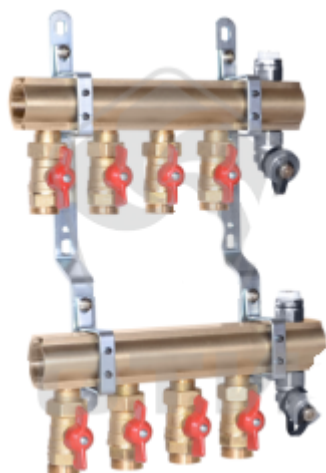

Коллекторные группы латунные серии СOTIS КГ02.4-50-2500 с шаровыми кранами "американка"

Технические характеристики

По вопросам продаж и поддержки обращайтесь:

Архангельск +7 (8182) 45-71-35
Астрахань +7 (8512) 99-46-80
Барнаул +7 (3852) 37-96-76
Белгород +7 (4722) 20-58-80
Брянск +7 (4832) 32-17-25
Владивосток +7 (4232) 49-26-85
Волгоград +7 (8442) 45-94-42
Екатеринбург +7 (343) 302-14-75
Ижевск +7 (3412) 20-90-75
Казань +7 (843) 207-19-05
Калуга +7 (4842) 33-35-03

Коллекторная группа латунная для систем водяного отопления и водоснабжения марки СОТИС КГ02.4-50-2500 предназначена для установки в трубопроводах систем холодного и горячего водоснабжения, теплоснабжения, водяного отопления, а также в технологических трубопроводах, транспортирующих жидкости не агрессивные к материалам элементов коллекторов. Группа содержит интегрированные запорные шаровые краны с разъемным соединением "американка" на подающем и обратном коллекторах и используется для регулируемого равномерного распределения потока транспортируемой среды между потребителями. В качестве «потребителя» может выступать отдельная часть (контур или ветвь) инженерной системы, отдельный прибор или группа приборов, петля «теплого пола» и т.п., соединенные с коллекторной группой трубопроводом.

Количество отводов: от 2 до 12 штук.

ТЕХНИЧЕСКИЕ ХАРАКТЕРИСТИКИ

Материалы основные	латунь марок ЛС-59, ЛС-40С, CW602N
Материалы уплотнения затворов запорно-регулирующей арматуры	EPDM, латунь
Среда рабочая	вода, пар
Присоединение	резьбовое
Давление рабочее PN, МПа	1,6
Температура рабочей среды максимальная, °С	+100
Присоединительный размер к трубопроводу, дюйм	1"
Эффективный внутренний диаметр, мм	30
Расстояние между отводами, мм	50
Межосевое расстояние между коллекторами, мм	200
Диаметр присоединения к отводам коллекторов, дюйм	3/4 (НР "евроконус")
Количество отводов, шт.	от 2 до 12
Класс герметичности затворов запорно-регулирующей арматуры	"А" по ГОСТ 9544-2005