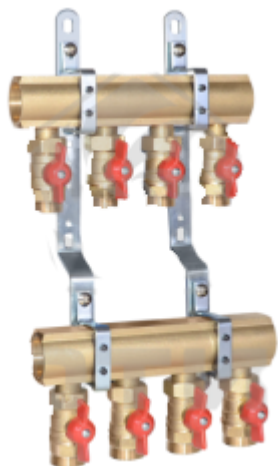

Коллекторные группы латунные серии СОТИС КГ02.0-50-2500 с шаровыми кранами "американка"

Коллекторная группа латунная для систем водяного отопления и водоснабжения марки СОТИС КГ02.0-50-2500 предназначена для установки в трубопроводах систем холодного и горячего водоснабжения, теплоснабжения, водяного отопления, а также в технологических трубопроводах, транспортирующих жидкости не агрессивные к материалам элементов коллекторов. Группа содержит интегрированные запорные шаровые краны с разъемным соединением "американка" на подающем и обратном коллекторах и используется для регулируемого равномерного распределения потока транспортируемой среды между потребителями. В качестве «потребителя» может выступать отдельная часть (контур или ветвь) инженерной системы, отдельный прибор или группа приборов, петля «теплого пола» и т.п., соединенные с коллекторной группой трубопроводом.

Коллекторная группа КГ02.0-50-2500 объединяет в себе подающий и обратный распределительные латунные коллекторы с межосевым расстоянием между отводами 50мм с интегрированными запорными шаровыми кранами "американка" и крепежные кронштейны. Межосевое расстояние между коллекторами группы составляет 200 мм.

Количество отводов: от 2 до 12 штук.

ТЕХНИЧЕСКИЕ ХАРАКТЕРИСТИКИ

Материалы основные	латунь марок ЛС-59, ЛС-40С, CW602N
Материалы уплотнения затворов запорно-регулирующей арматуры	EPDM, латунь
Среда рабочая	вода, пар
Присоединение	резьбовое
Давление рабочее PN, МПа	1,6
Температура рабочей среды максимальная, °С	+100
Присоединительный размер к трубопроводу, дюйм	1"
Эффективный внутренний диаметр, мм	30
Расстояние между отводами, мм	50
Межосевое расстояние между коллекторами, мм	200
Диаметр присоединения к отводам коллекторов, дюйм	3/4 (НР "евроконус")
Количество отводов, шт.	от 2 до 12
Класс герметичности затворов запорно-регулирующей арматуры	"А" по ГОСТ 9544-2005

Артикул	Модификация	Кол-во отводов, шт	Длина, мм	Вес, кг
AGBA3202S50002	Коллекторная группа лат. с шаровыми кранами СОТИС КГ02.0-50-2502-20НР	2	100	2,96
AGBA3202S50003	Коллекторная группа лат. с шаровыми кранами СОТИС КГ02.0-50-2503-20НР	3	150	4,15
AGBA3202S50004	Коллекторная группа лат. с шаровыми кранами СОТИС КГ02.0-50-2504-20НР	4	200	5,32