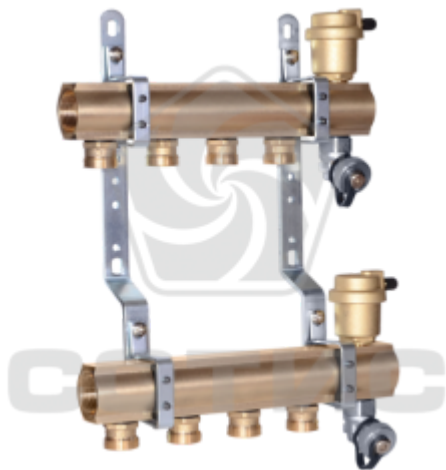

Коллекторные группы латунные серии СОТИС КГ01.5-50-2500 с функциями автоматического отвода воздуха и дренажа

Коллекторная группа латунная для систем водяного отопления и водоснабжения марки СОТИС КГ01.5-50-2500 предназначена для установки в трубопроводах систем холодного и горячего водоснабжения, теплоснабжения, водяного отопления, а также в технологических трубопроводах, транспортирующих жидкости не агрессивные к материалам элементов коллекторов. Группа не содержит запорных и регулирующих элементов и используется для нерегулируемого (естественного) равномерного распределения потока транспортируемой среды между потребителями. В качестве «потребителя» может выступать отдельная часть (контур или ветвь) инженерной системы, отдельный прибор или группа приборов, петля «теплого пола» и т.п., соединенные с коллекторной группой трубопроводом.

Коллекторная группа КГ01.5-50-2500 с функцией автоматического отвода воздуха и дренажа объединяет в себе подающий и обратный распределительные латунные коллекторы с межосевым расстоянием между отводами 50мм, укомплектованные автоматическими воздухоотводчиками и дренажными кранами, а также крепежные кронштейны. Межосевое расстояние между коллекторами группы составляет 200 мм.

Количество отводов: от 2 до 12 штук.

ТЕХНИЧЕСКИЕ ХАРАКТЕРИСТИКИ

Материалы основные	латунь марок ЛС-59, ЛС-40С, CW602N
Материалы уплотнения затворов запорно-регулирующей арматуры	EPDM, латунь
Среда рабочая	вода, пар
Присоединение	резьбовое
Давление рабочее PN, МПа	1,6
Температура рабочей среды максимальная, °С	+105
Присоединительный размер к трубопроводу, дюйм	1"
Эффективный внутренний диаметр, мм	30
Расстояние между отводами, мм	50
Межосевое расстояние между коллекторами, мм	200
Диаметр присоединения к отводам коллекторов, дюйм	3/4 (НР "евроконус")
Количество отводов, шт.	от 2 до 12
Класс герметичности затворов запорно-регулирующей арматуры	"А" по ГОСТ 9544-2005

Артикул	Модификация	Кол-во отводов, шт	Длина, мм	Вес, кг
AGBA3201S50502	Коллекторная группа лат. СОТИС КГ01.5-50-2502-20НР + автомат. в/о и слив	2	150	1,88
AGBA3201S50503	Коллекторная группа лат. СОТИС КГ01.5-50-2503-20НР + автомат. в/о и слив	3	200	2,43
AGBA3201S50504	Коллекторная группа лат. СОТИС КГ01.5-50-2504-20НР + автомат. в/о и слив	4	250	2,96
AGBA3201S50505	Коллекторная группа лат. СОТИС КГ01.5-50-2505-20НР + автомат. в/о и слив	5	300	3,51