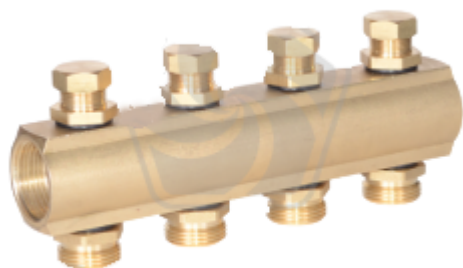

Коллекторы распределительные латунные серии СОТИС КР50-2500 с межосевым расстоянием 50мм и регулировочными отсечными клапанами

Коллекторы распределительные муфтовые латунные для систем водяного отопления и водоснабжения марки СОТИС предназначены для установки в трубопроводах систем холодного и горячего водоснабжения, отопления, а также в технологических трубопроводах, транспортирующих жидкости не агрессивные к материалам элементов коллекторов.

Коллекторы марки СОТИС могут использоваться как самостоятельно, так и в составе **коллекторных групп для теплых полов, коллекторных модулей** или **узлов учета воды и тепла**.

Распределительные коллекторы устанавливаются на трубопроводах внутренних инженерных сетей и применяются для распределения потока транспортируемой среды между потребителями. В качестве «потребителя» может выступать отдельная часть (контур или ветвь) системы, отдельный прибор или группа приборов, петля «теплого пола» и т.п., соединенные с коллектором трубопроводом.

Использование распределительных коллекторов позволяет равномерно распределять поток транспортируемой среды между потребителями, осуществлять индивидуальное условное регулирование расхода среды по потребителям.

Латунные коллекторы марки СОТИС с индексом «КР» оснащены интегрированными отсечными регулировочными клапанами, позволяющими ограничивать расход транспортируемой среды или полностью перекрывать ее поток по каждому потребителю, и применяются для регулируемого распределения потока среды между потребителями.

Коллектор распределительный муфтовый латунный СОТИС серии КР50-2500 имеет от 1 до 12 отводов.

ТЕХНИЧЕСКИЕ ХАРАКТЕРИСТИКИ

Материалы основные	корпус - латунь марки ЛС-59
Среда рабочая	вода, пар
Присоединение	резьбовое
Давление рабочее PN, МПа	1,0
Температура рабочей среды максимальная, °С	+120
Присоединительный размер к трубопроводу, дюйм	1"
Эффективный внутренний диаметр, мм	30
Расстояние между отводами, мм	50
Диаметр отводов, мм	20 (НР "евроконус")